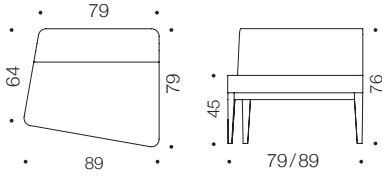

The seat height of VINO is 45cm and overall height is 76 cm.

ARKTIS

ARKTIS furniture Oy
Finland
Tel: +358 400 740 212
sales@arktis.fi
www.arktis.fi

VINO

design Mikko Halonen

VINO sofa A,B,C,D

VINO A

VINO B