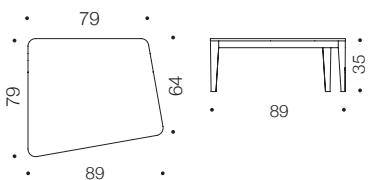

VINO table M,N,P,R

VINO M