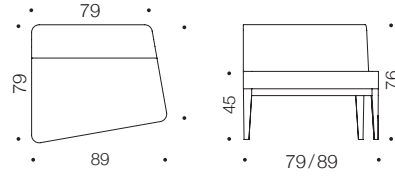

The seat height of VINO is 45cm and overall height is 76 cm.

ARKTIS

ARKTIS furniture Oy
Finland
Tel: +358 400 740 212
sales@arktis.fi
www.arktis.fi

VINO

design Mikko Halonen

VINO sofa A,B,C,D

VINO A

VINO B