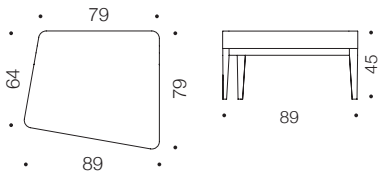

VINO bench G,H,J,K

VINO G