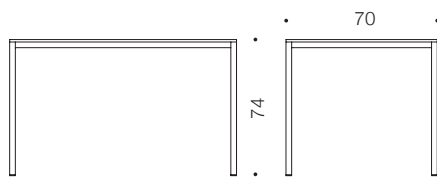

# ARKTIS

Code	Size	Height
OLA/140 x 70	140 x 70 cm	74 cm