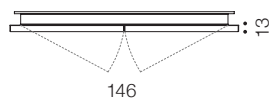

# ARKTIS

Code	Size	Height
OLA/140 x 70	140 x 70 cm	74 cm