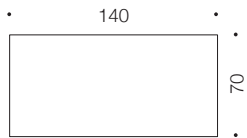

# ARKTIS

Code	Size	Height
OLA/140 x 70	140 x 70 cm	74 cm